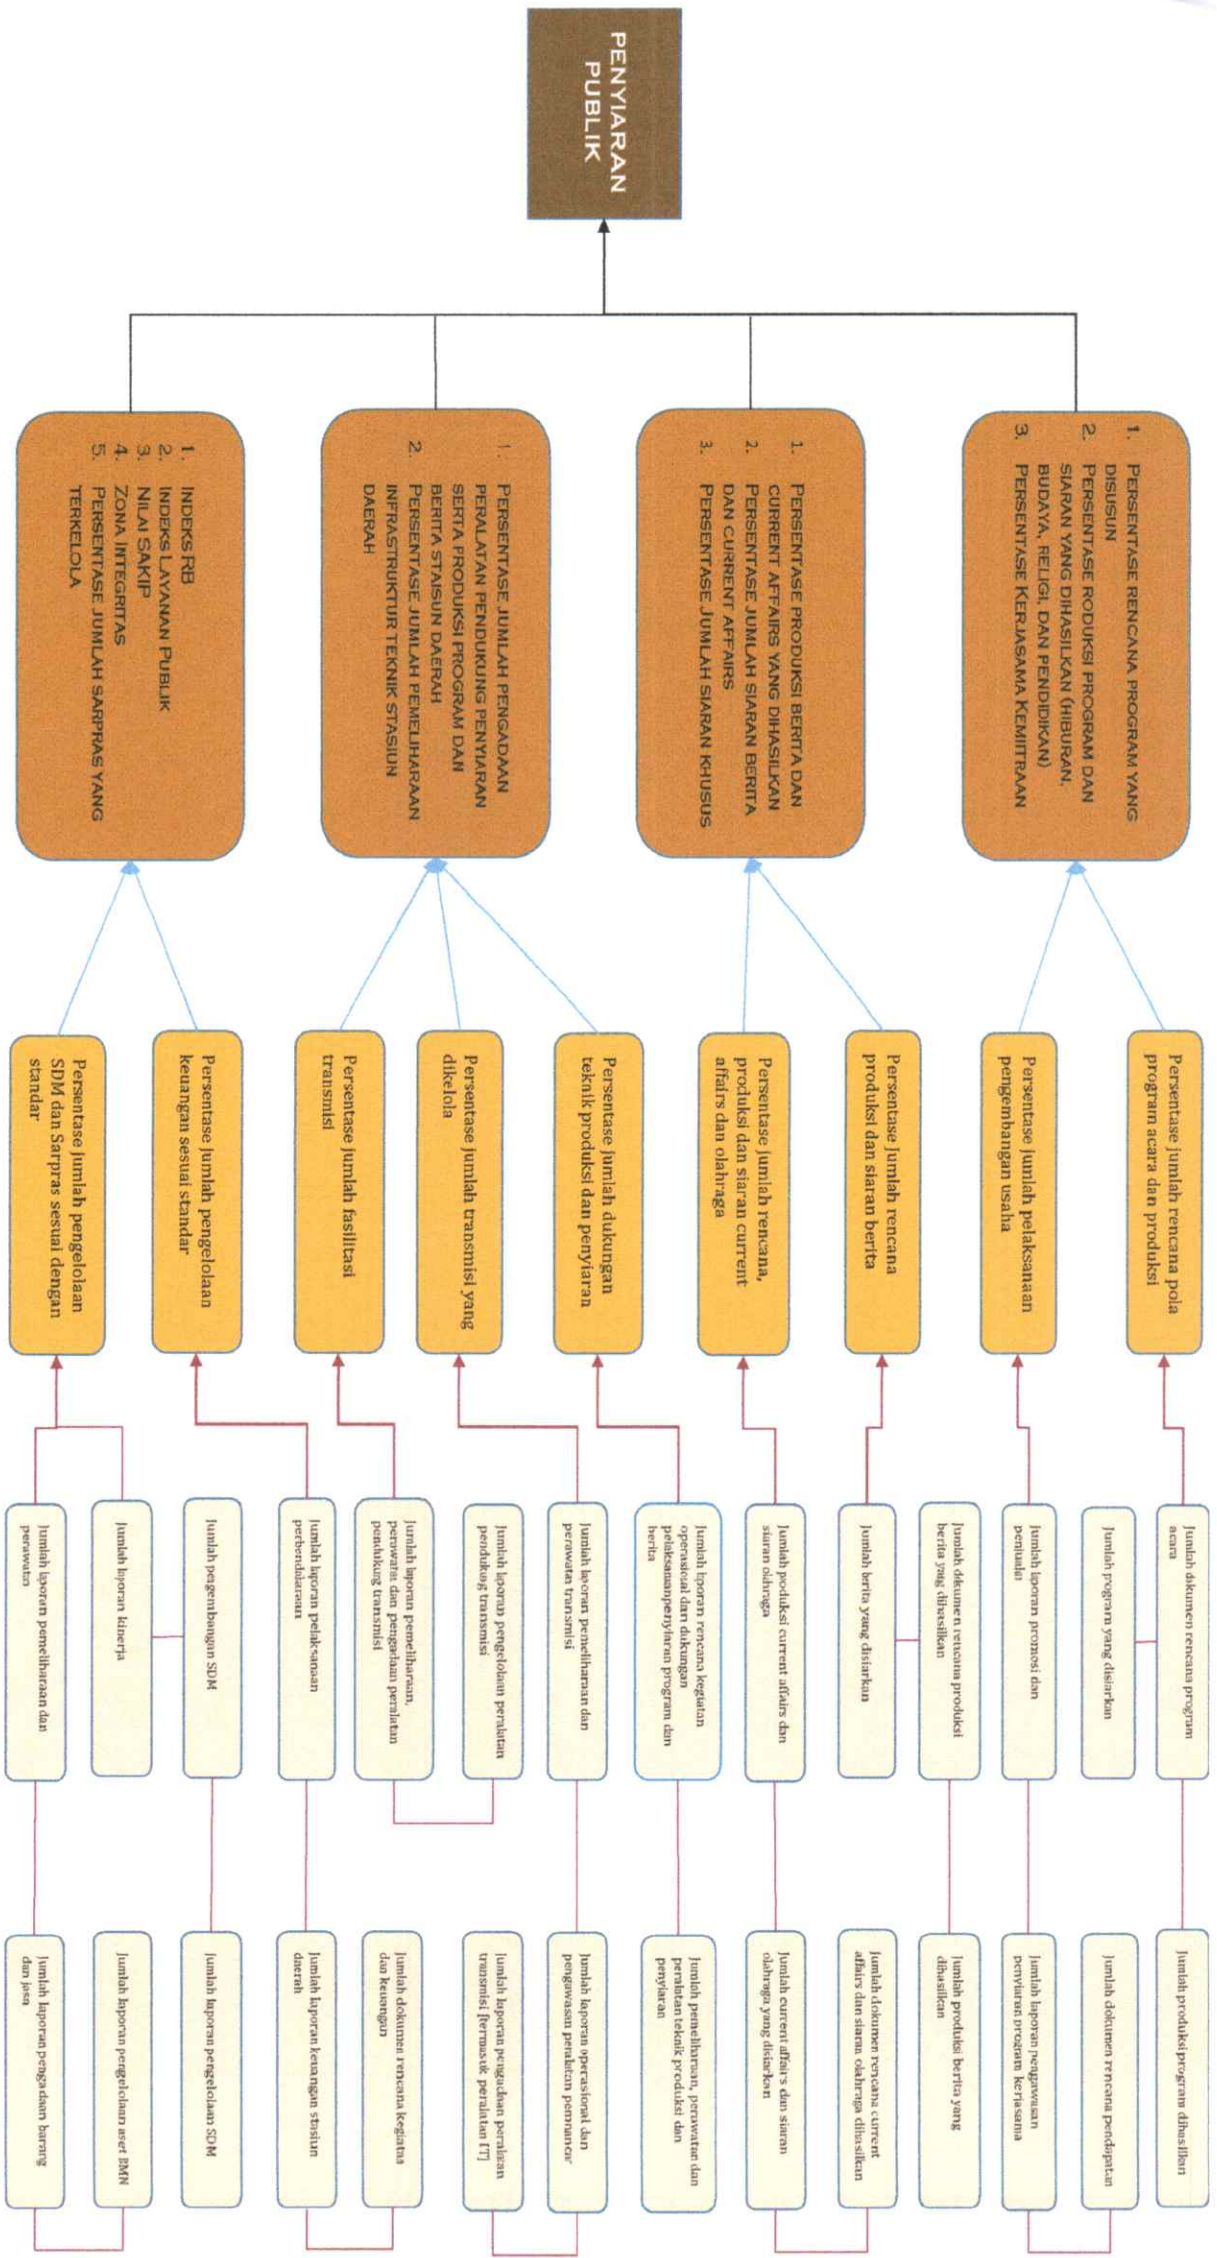

**POHON KINERJA**

**TVRI STASIUN DKI JAKARTA**

 Jakarta, September 2020  
 Kepala WRL Stasiun DKI Jakarta  
 Drs. Usfin, M.Pd  
 NIP. 196012151981031003