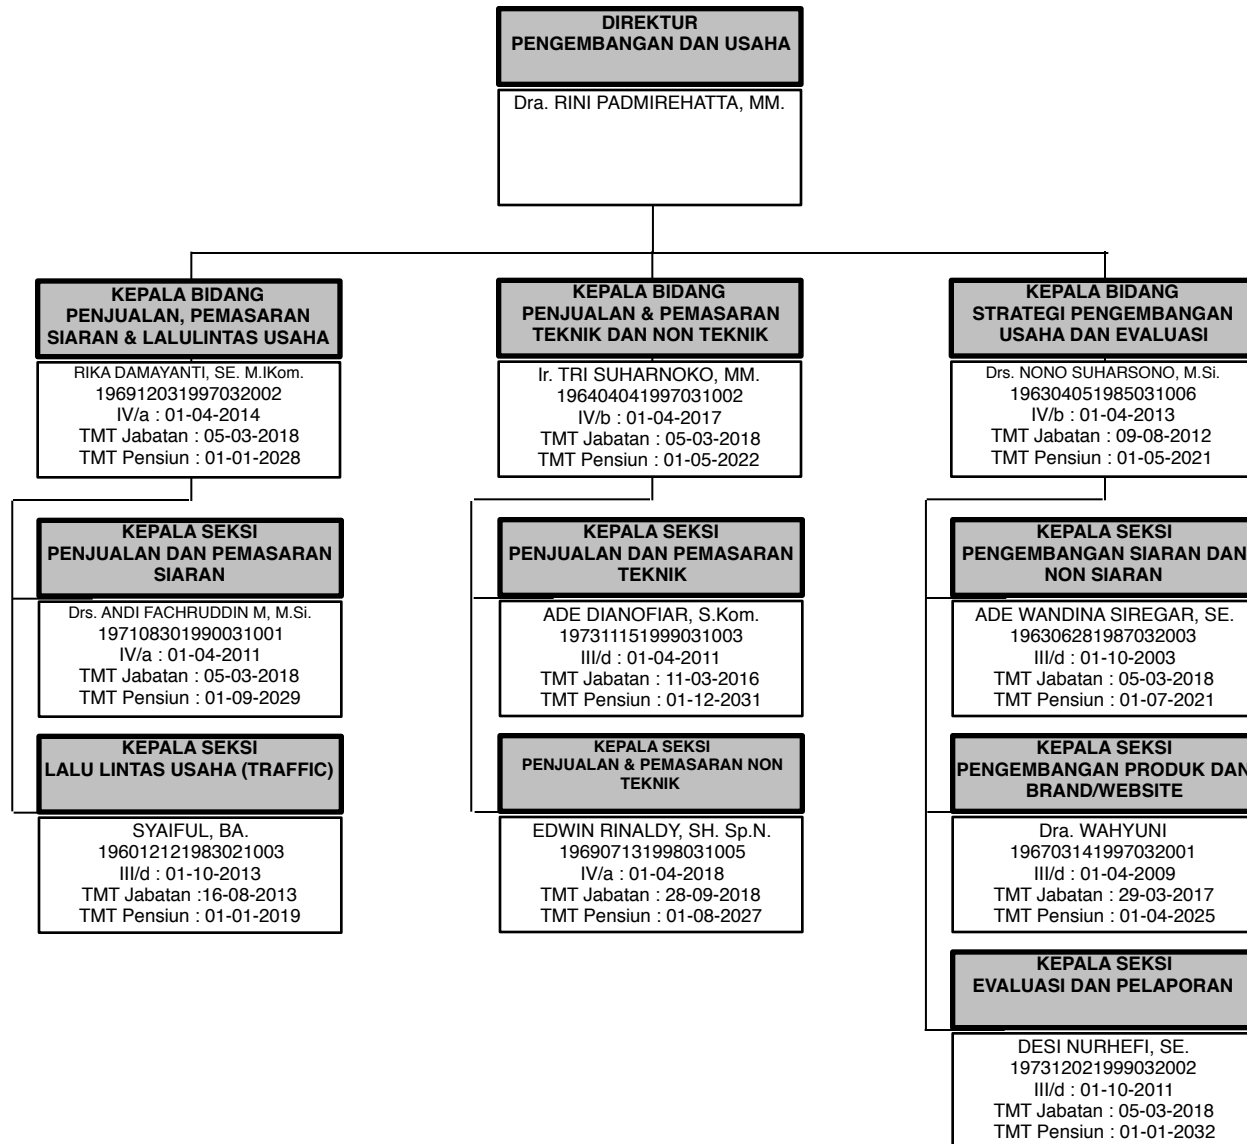

STRUKTUR ORGANISASI DIREKTORAT PENGEMBANGAN DAN USAHA