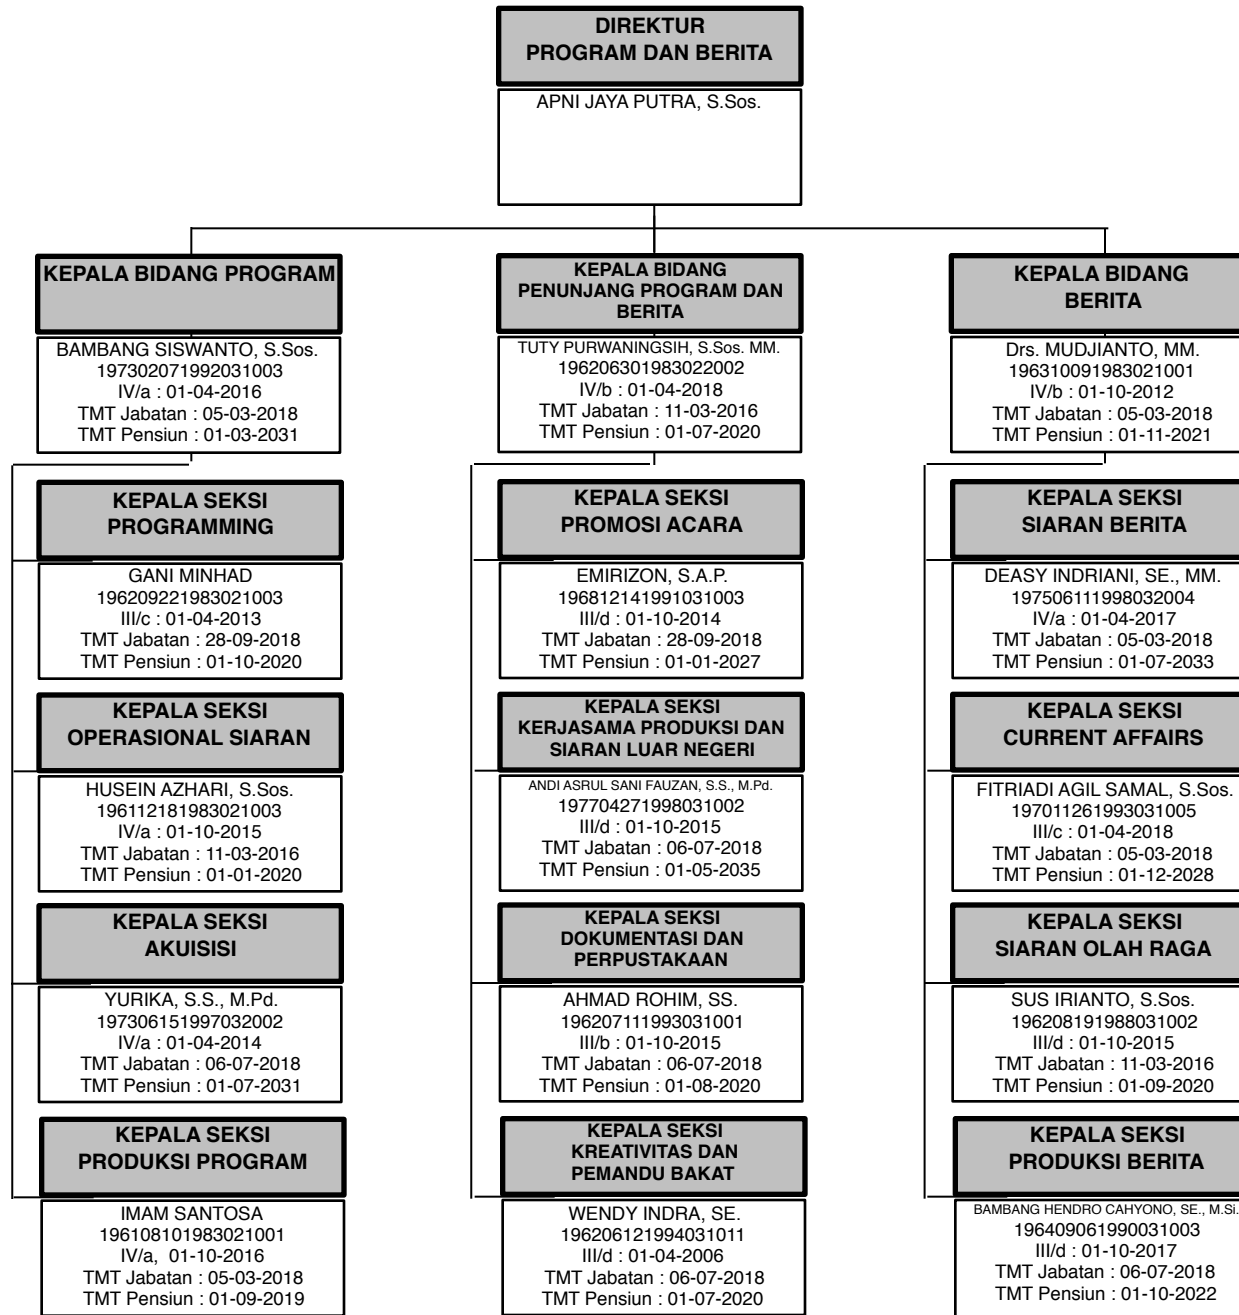

**STRUKTUR ORGANISASI DEWAN PENGAWAS  
LEMBAGA PENYIARAN PUBLIK  
TELEVISI REPUBLIK INDONESIA**

**STRUKTUR ORGANISASI DEWAN DIREKSI  
LEMBAGA PENYIARAN PUBLIK  
TELEVISI REPUBLIK INDONESIA**

# STRUKTUR ORGANISASI DIREKTORAT PROGRAM DAN BERITA

# STRUKTUR ORGANISASI DIREKTORAT KEUANGAN

## STRUKTUR ORGANISASI PENELITIAN DAN PENGEMBANGAN