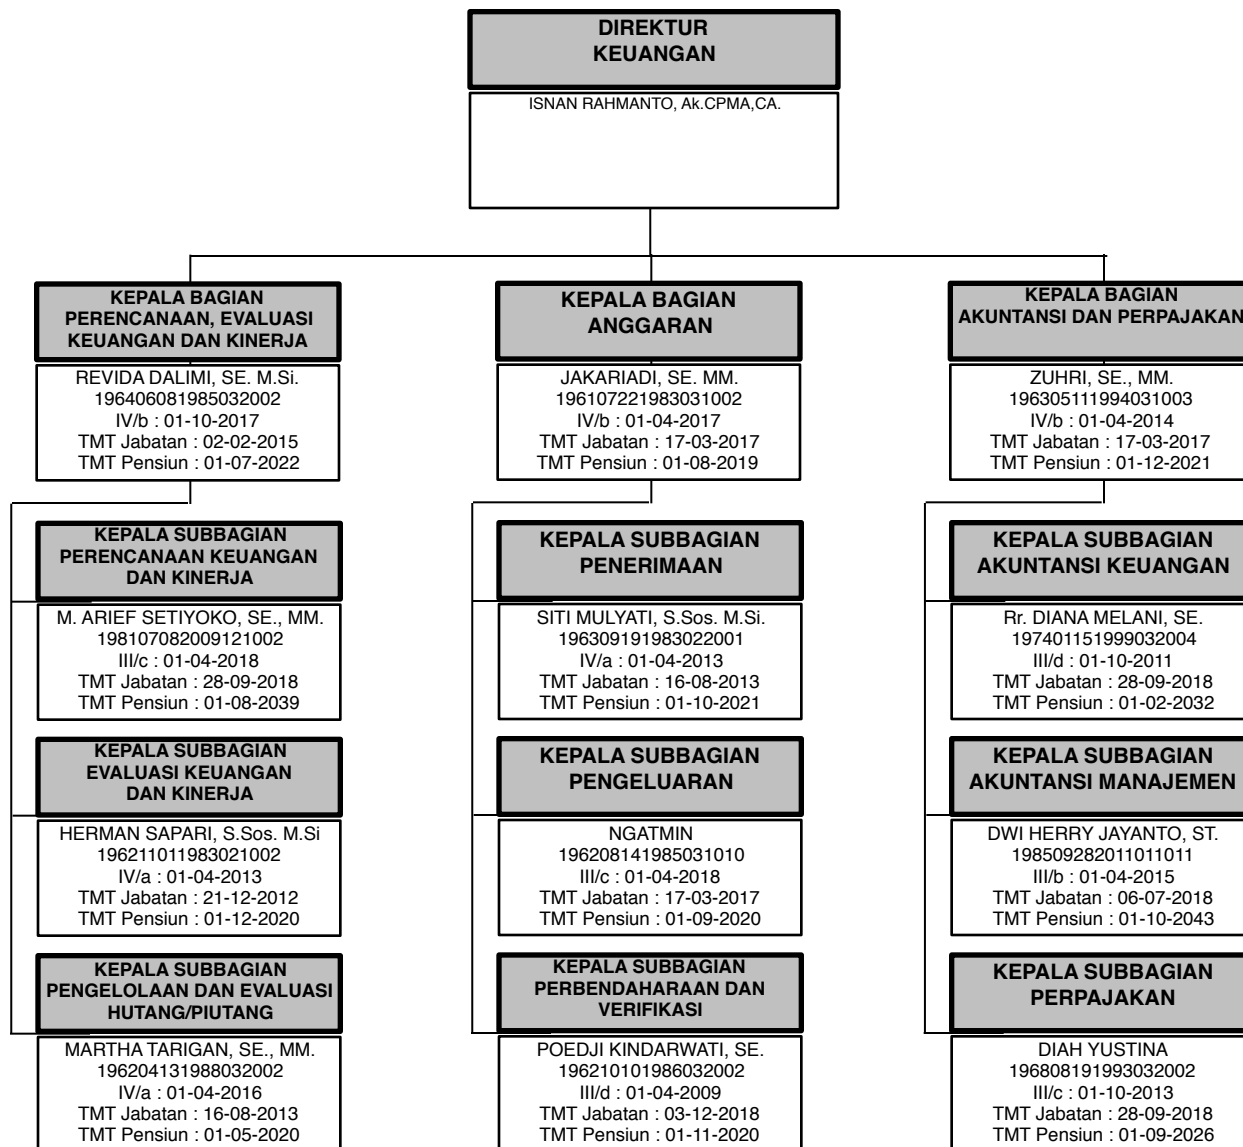

**STRUKTUR ORGANISASI DEWAN PENGAWAS  
LEMBAGA PENYIARAN PUBLIK  
TELEVISI REPUBLIK INDONESIA**

**STRUKTUR ORGANISASI DEWAN DIREKSI  
LEMBAGA PENYIARAN PUBLIK  
TELEVISI REPUBLIK INDONESIA**

# STRUKTUR ORGANISASI DIREKTORAT PROGRAM DAN BERITA

# STRUKTUR ORGANISASI DIREKTORAT KEUANGAN

## STRUKTUR ORGANISASI PENELITIAN DAN PENGEMBANGAN