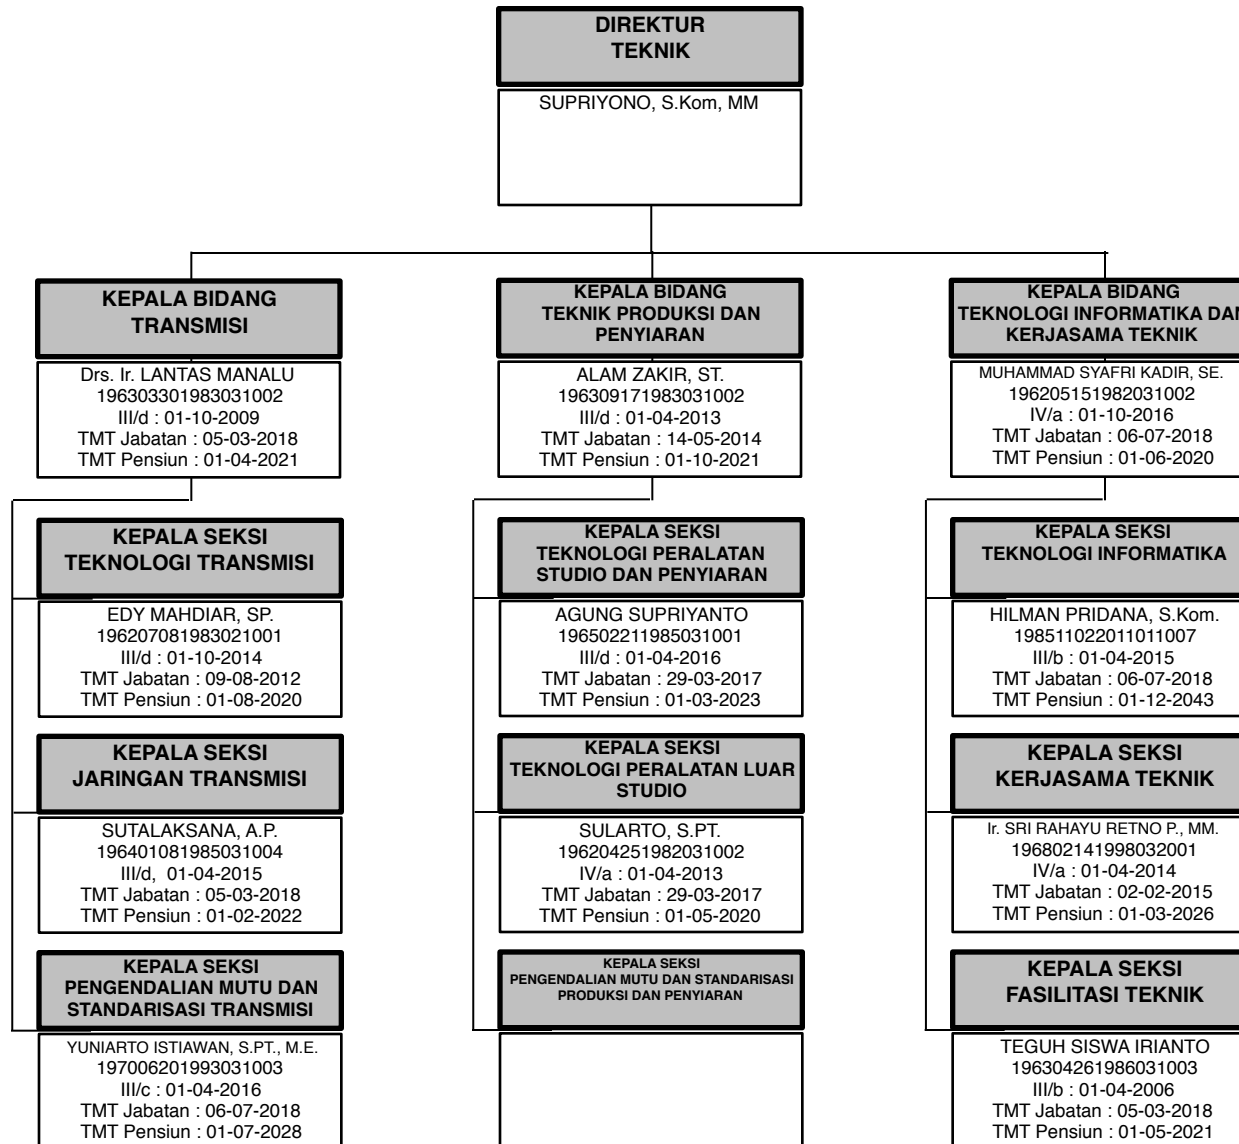

STRUKTUR ORGANISASI DIREKTORAT TEKNIK