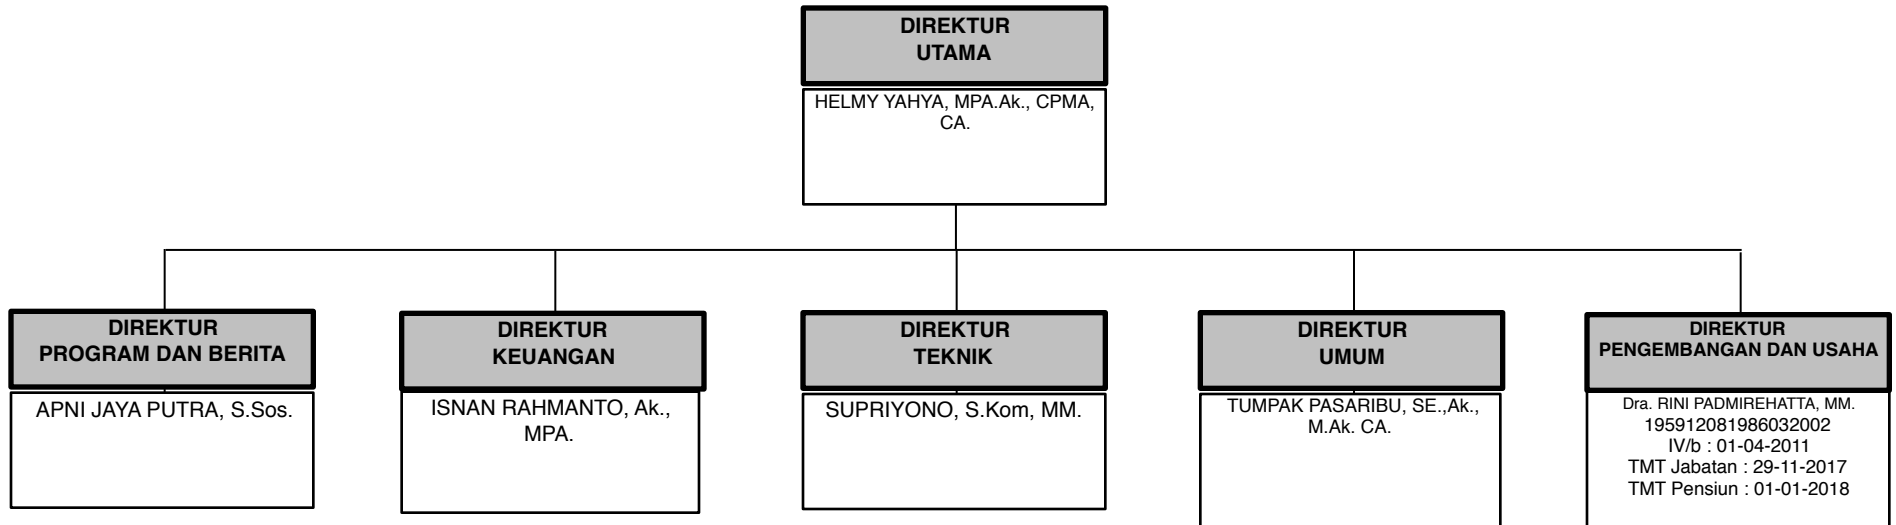

**STRUKTUR ORGANISASI DEWAN PENGAWAS  
LEMBAGA PENYIARAN PUBLIK  
TELEVISI REPUBLIK INDONESIA**

**STRUKTUR ORGANISASI DEWAN DIREKSI  
LEMBAGA PENYIARAN PUBLIK  
TELEVISI REPUBLIK INDONESIA**

# STRUKTUR ORGANISASI DIREKTORAT KEUANGAN

## STRUKTUR ORGANISASI SATUAN PENGAWASAN INTERN