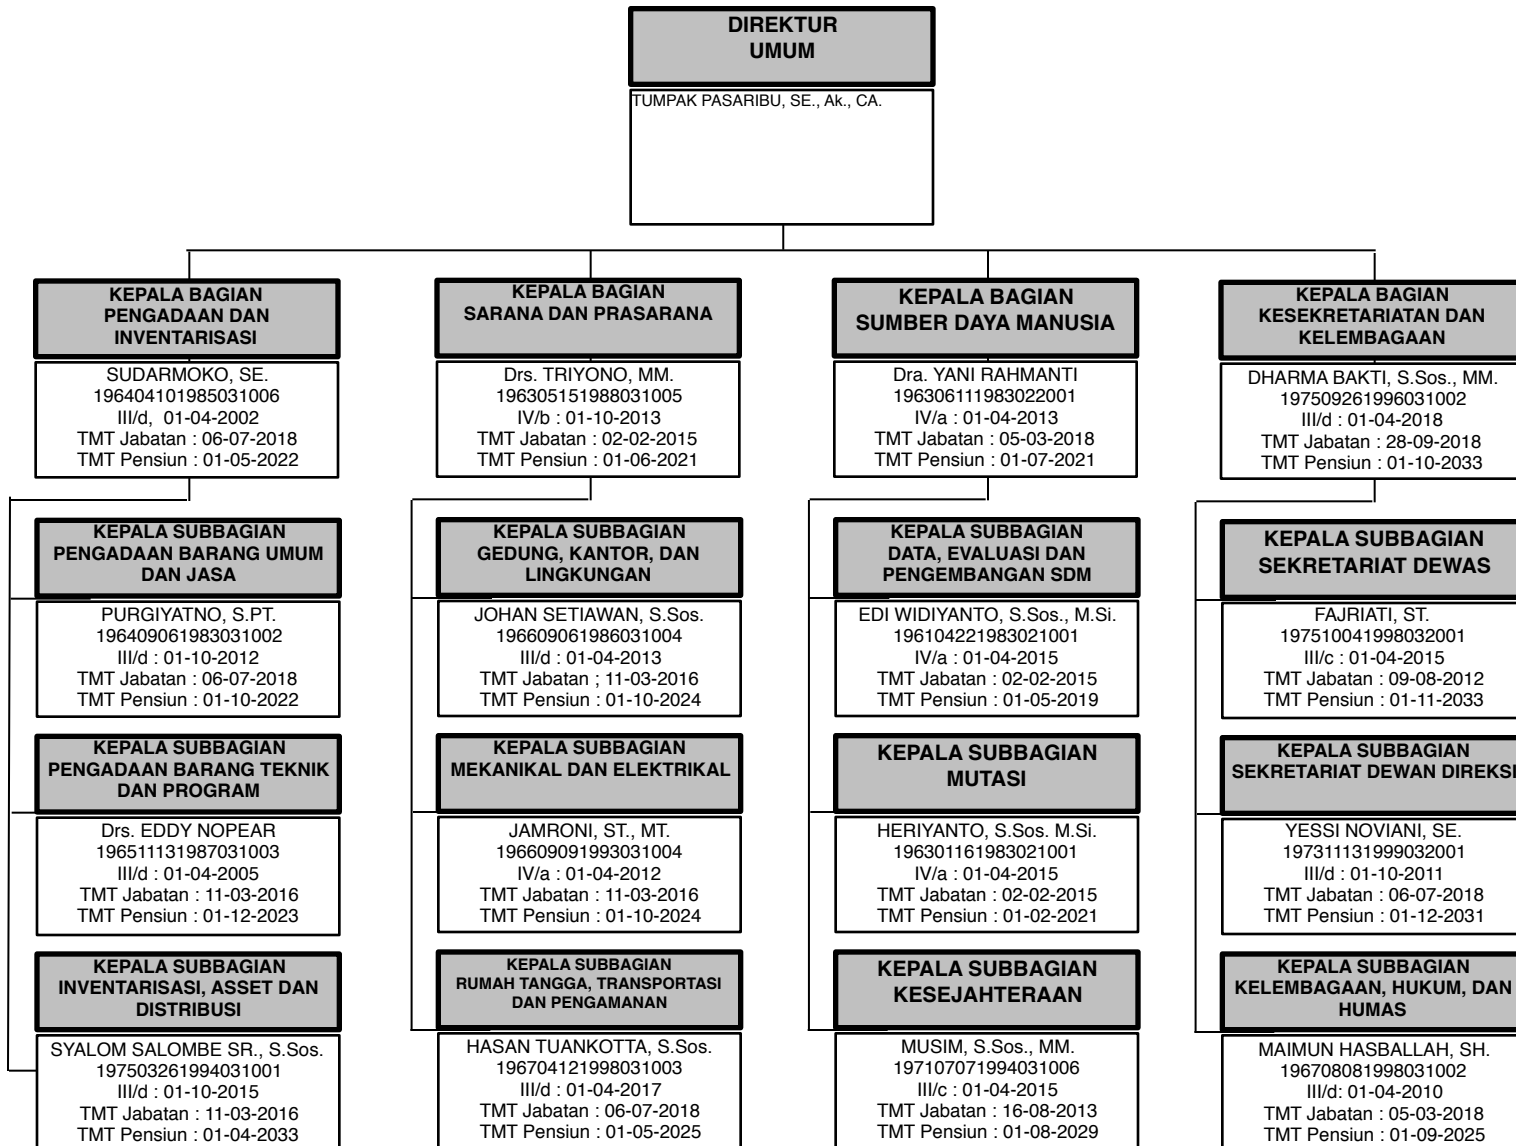

STRUKTUR ORGANISASI DIREKTORAT UMUM